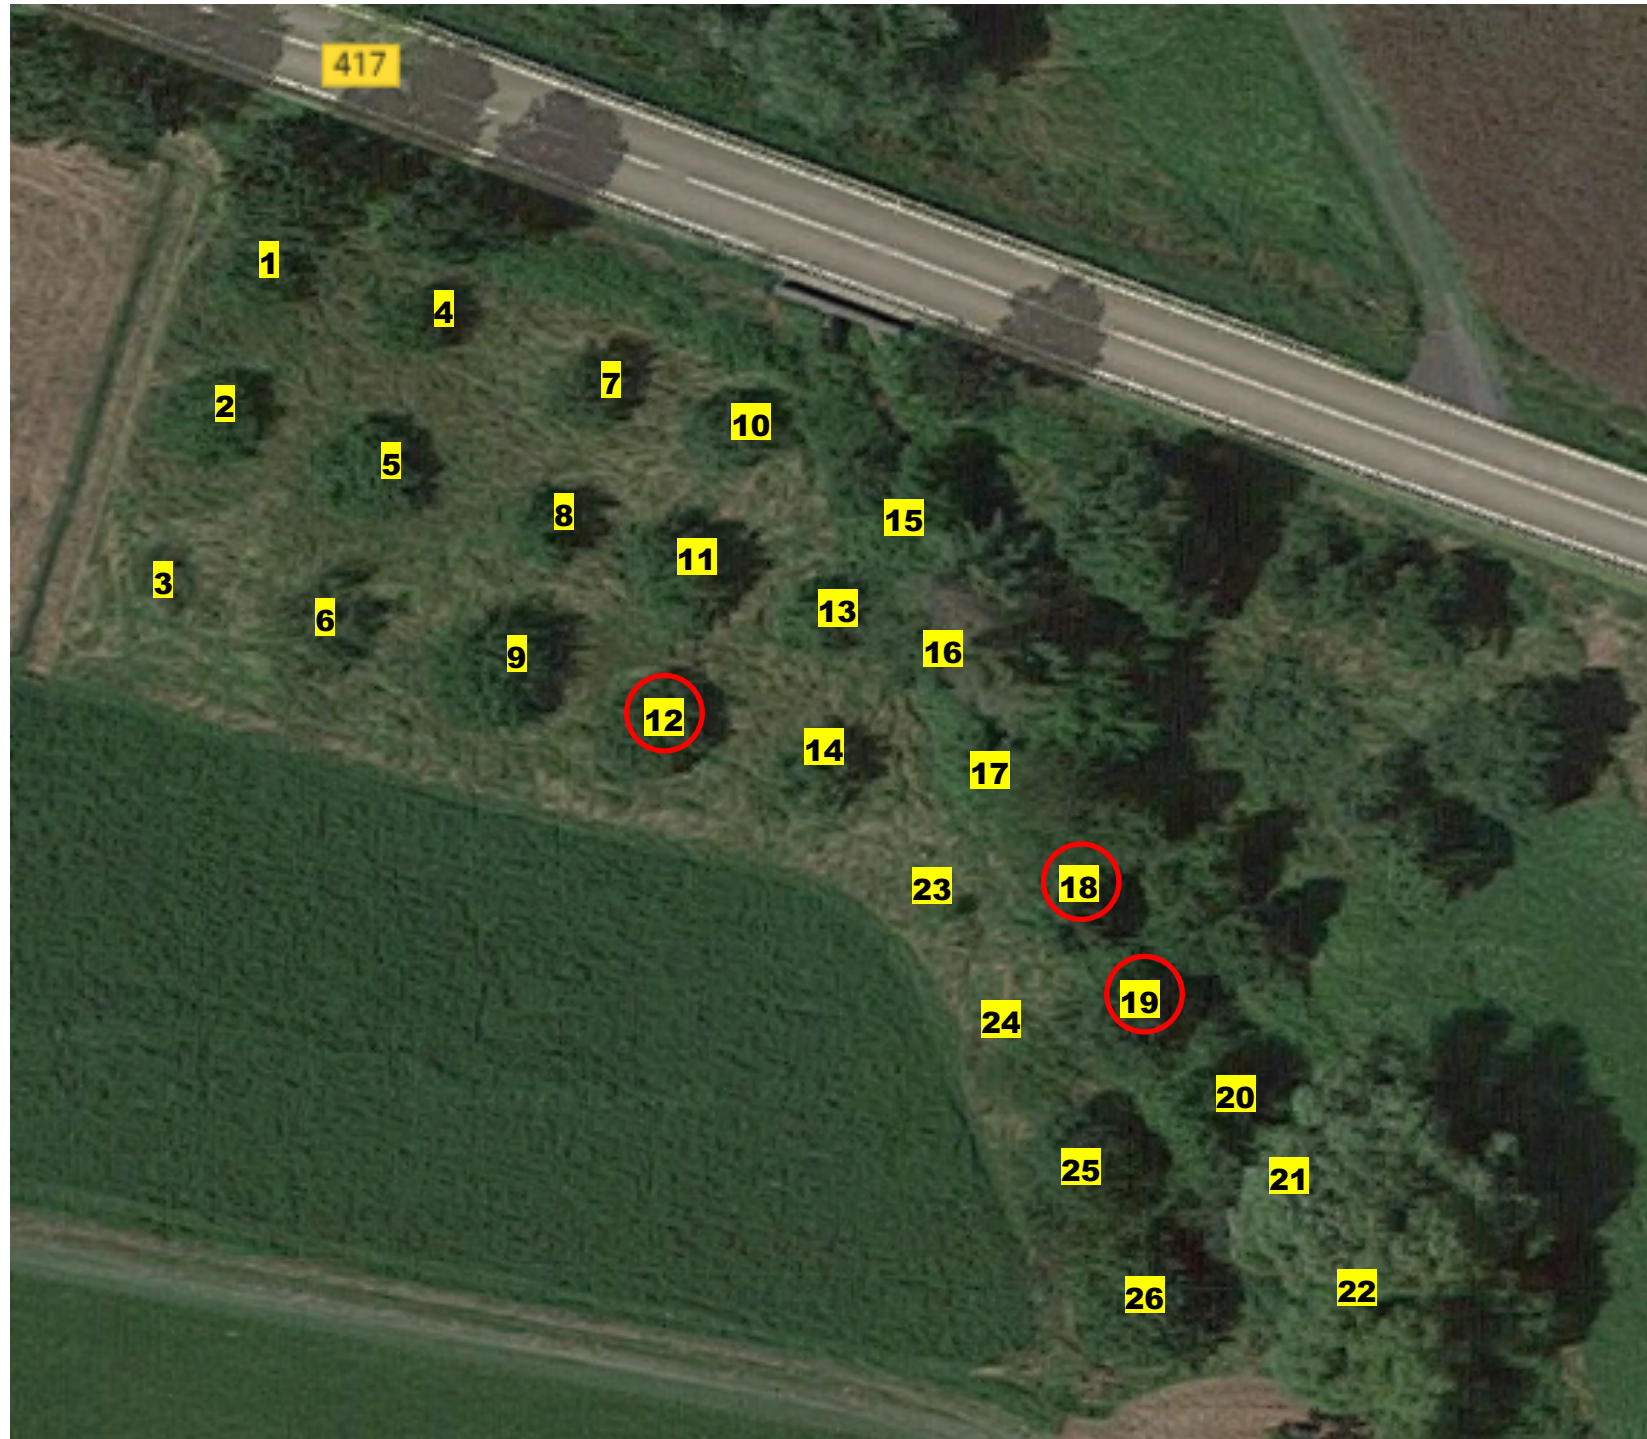

© 2009 GeoBasis-DE/BKG

Bildaufnahmedatum:

Pomologische Bestandsaufnahme vom 04.09.2019 und 12.09.2020 mit Pomologin Martina Adams

Nr.	Ar	Sorte	Pate
1	A	Gloster 69	Anonym
2	A	Jonaqold	Anonym
3	A	Bittenfelder	Anonym
4	A	Gloster 69	Anonym
5	A	Kaiser Wilhelm	Anonym
6	A	Jonaqold	Anonym
7	A	Kaiser Wilhelm	Anonym
8	A	Luxemburger Renette	Anonym
9	A	Luxemburger Renette	Anonym
10	A	Geheimrat Dr. Oldenburg	Anonym
11	A	Geheimrat Dr. Oldenburg	Anonym
12	A	Weißer Klarapfel	FREI
13	A	Weißer Klarapfel	Anonym
14	A	Weißer Klarapfel	Anonym
15	A	Luxemburger Renette	Anonym
16	A	Ingrid Marie	Anonym
17	A	Erbachhofer Mostapfel	Anonym
18	A	Landsberger Renette	FREI
19	A	Gravensteiner	FREI
20	A	Rote Sternrenette	Anonym
21	A	Rheinischer Bohnapfel	Anonym
22	A	Rote Sternrenette	Anonym
23	A	Italienerzwetschge	Anonym
24	A	Ersinger Frühe	Anonym
25	A	Ingrid Marie	Anonym
26	A	Rheinischer Winterrambur	Anonym